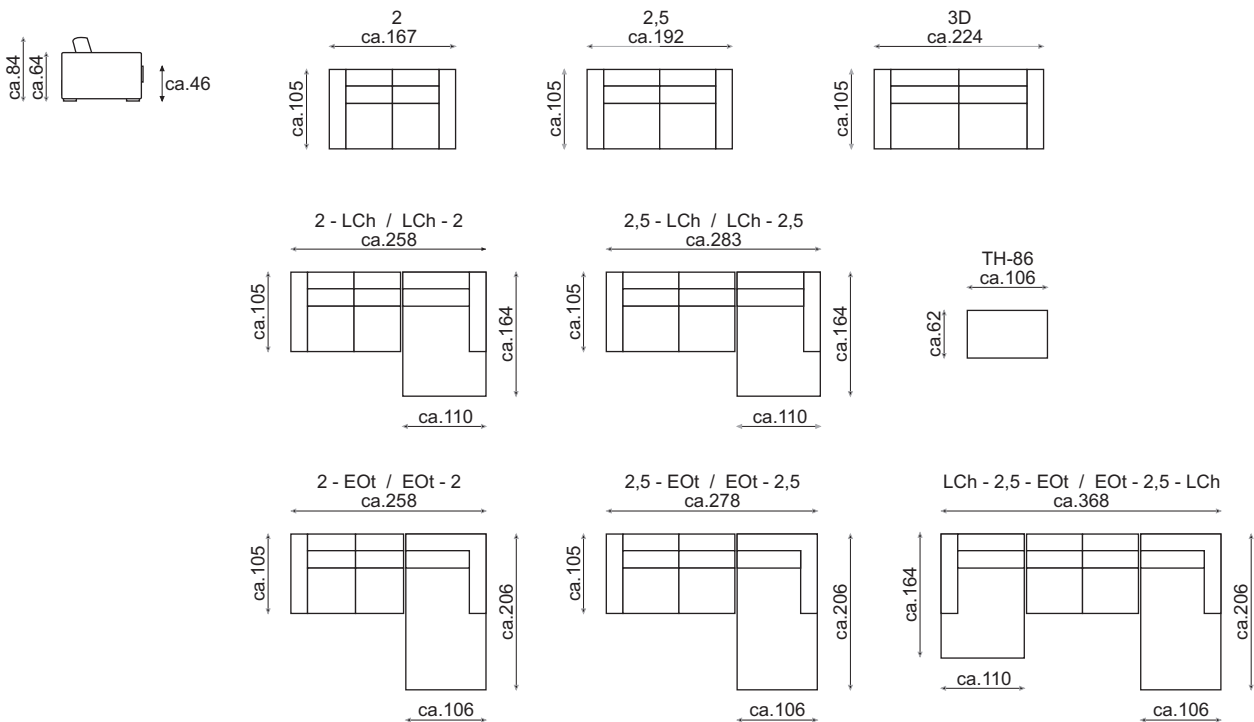

Lch-2,5-Eot - Countach 600 grau

FERNANDO

2-Lch - Teco ecru

FERNANDO